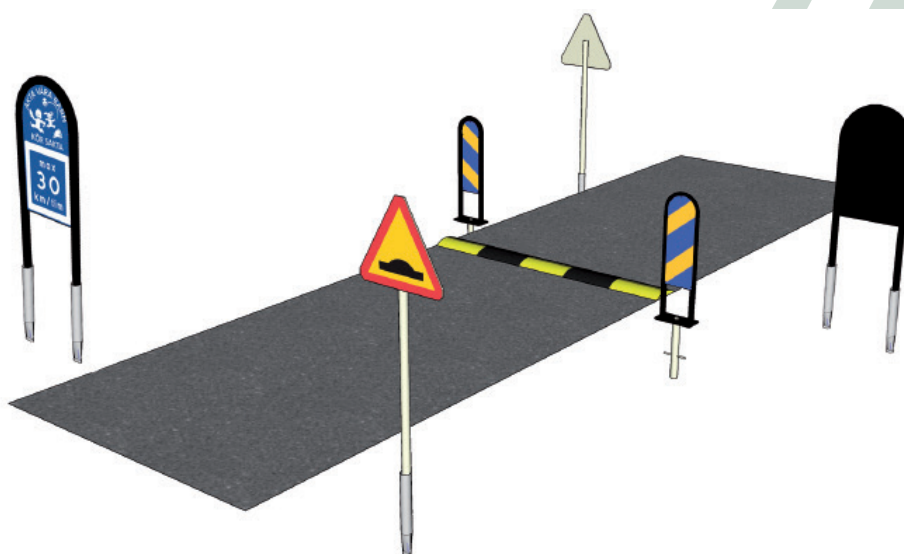

PRINCIPUTMÄRKNING AV FARTHINDER